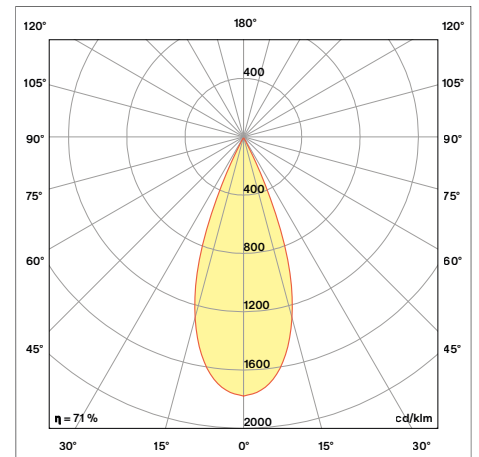

dim 2 warm (40° glass)